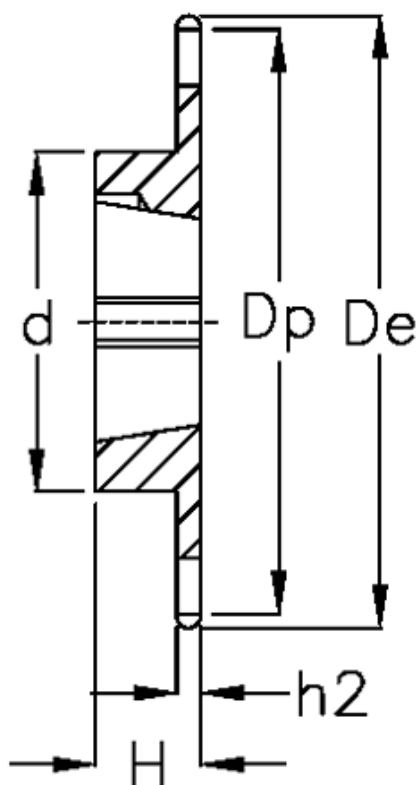

Varenummer: 616031003018
Beskrivelse: Bøsningshjul 06 B-1 Z=18 simplex
for bøsning 1008

Mål

Antal tænder	= 18
C	= 1
d	= 45
De	= 58.3
Dp	= 54.85
For bøsning	= 1008
For kædebetegnelse	= 06 B-1
For kæde størrelse	= 3/8" x 7/32"

H	= 22
h1	= 5.3
Materiale	= Stål